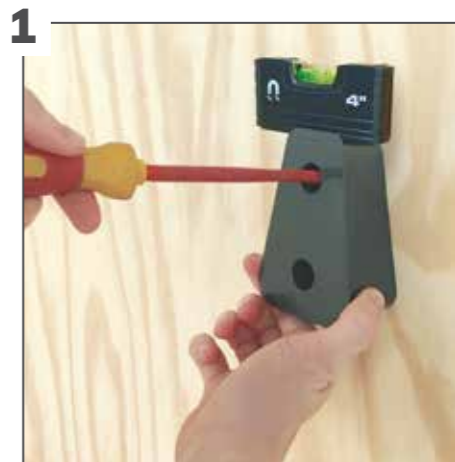

Anleitung AviAqua

8L 2 gal

1-20

- Parts overview
- Onderdelen overzicht
- Aperçu des pièces
- Teileübersicht

Optional

OR

OR

- Mounting instructions
- Montage instructies
- Instructions de montage
- Montageanweisungen

1

2

3

- Optional float
- Optionele vlotter
- Flotteur optionnel
- Optionaler Schwimmer