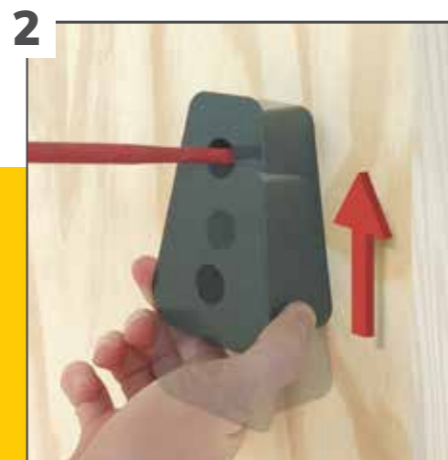

Anleitung AviAqua

8L 2 gal

1-20

- Parts overview
- Onderdelen overzicht
- Aperçu des pièces
- Teileübersicht

Optional

OR

OR

- Mounting instructions
- Montage instructies
- Instructions de montage
- Montageanweisungen